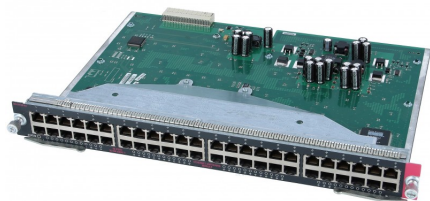

Cisco WS-X4148-RJ Specificatieblad

Cisco WS-X4148-RJ-katalysator 4500 10/100 automatische module, 48 poorten (RJ-45)

WS-X4148-RJ

Cisco WS-X4148-RJ-katalysator 4500 10/100 automatische module, 48 poorten (RJ-45)