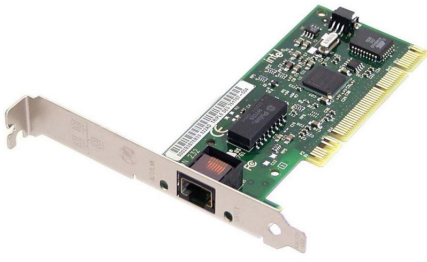

Intel PILA8460C3 Gegevensblad

Intel PRO/100 S desktopadapter, RJ45, 10/100, PCI, 82550

PILA8460C3

Netwerksnelheid en beveiliging Help bij het beveiligen van gevoelige gegevens die over het LAN reizen terwijl de pc-netwerkprestaties behouden blijven met de Intel PRO/100 S Desktop Adapter PILA8460C3. Deze adapter is ontworpen met de nieuwe Intel 82550 Fast Ethernet Controller en beschikt over een geïntegreerde beveiligingscoprocessor die de codering van de pc naar de adapter overdraagt, waardoor de netwerkprestaties toenemen. De Intel PRO/100 S Desktop Adapter is geoptimaliseerd voor Windows 2000-netwerken met IPSec-beveiliging, maar is flexibel genoeg om te werken in Windows 98- en Windows NT-omgevingen met Intel Packet Protect-software. De Intel PRO/100 S Desktop Adapter PILA8460C3 is een lid van de eerste complete familie van beveiligingsadapters in de branche die gegevens voor al uw systemen beschermt zonder concessies te doen aan de prestaties - mobiel, server en desktop.

Specificaties

- Productnaam: Intel PRO/100 S desktopadapter
- Productcode: PILA8460C3, PILA8460C3BLK
- Aansluitingen: 1 x RJ-45
- IEEE-standaarden/netwerktopologie: 10BASE-T, 100BASE-TX
- Bedrading: Cat-5, 2 paar
- Ondersteunde gegevenssnelheid(en) per poort: 10 & 100Mbps
- Geheugen aan boord: 18 KB
- Onderbrekingsniveaus: INTA
- IEEE-ondersteuning: 802.2 en 802.3

- Bustype: 32-bits PCI
- Hardwarecertificeringen: FCC B, CE
- Gegevensoverdrachtsmodus: Bus-master DMA
- Controller-processor: Intel 82550EY
- Typisch stroomverbruik: 250mA @ +5VDC
- Bedrijfstemperatuur: 0-55°C
- Bedrijfsvochtigheid: 85% bij +55° C