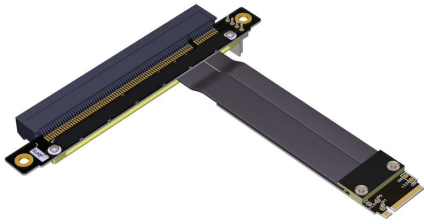

Cablexa P3-M2N-RX16F Specificatieblad

Verlengkabel van M.2 NVMe mannelijk naar omgekeerde PCIe 3.0 x16 vrouwelijk

P3-M2N-RX16F

Verlengkabel van M.2 NVMe mannelijk naar omgekeerde PCIe 3.0 x16 vrouwelijk

[Koop nu](#)