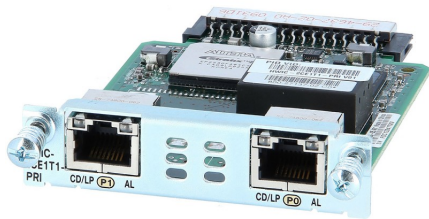

Cisco HWIC-2CE1T1-PRI Gegevensblad

Cisco HWIC-2CE1T1-PRI 2-poorts gekanaliseerd T1/E1 en PRI HWIC (alleen data)

HWIC-2CE1T1-PRI

Cisco HWIC-2CE1T1-PRI 2-poorts gekanaliseerd T1/E1 en PRI HWIC (alleen data)

Cisco's HWIC-2CE1T1-PRI is de 2-poorts Channelized E1/T1/ISDN PRI High-speed WAN-interfacekaart die meerdere T1/E1 WAN-connectiviteit-Channelized T1/E1 en ISDN Primary Rate Interface (PRI) combineert in dezelfde kaart. De Cisco HWIC-2CE1T1-PRI is softwarematig configureerbaar tussen E1- of T1-werking, gebalanceerde of ongebalanceerde E1-afsluiting en CSU/DSU. Klanten hoeven niet langer een specifieke module voor T1-ondersteuning te kopen en daarna nog een kaart voor E1-connectiviteit. Koop gewoon een nieuwe of tweedehands HWIC-2CE1T1-PRI en bespaar geld.

De Cisco 2-Port Channelized E1/T1/ISDN-PRI HWIC combineert meerdere T1/E1 WAN-connectiviteit - Channelized T1/E1 en ISDN Primary Rate Interface (PRI) op dezelfde kaart. Toepassingen zijn onder meer fractionele of volledige T1/E1 WAN-connectiviteit, ISDN PRI voor primaire WAN-link of WAN-back-up, en aggregatie van inbeltoegang.

Specificaties

- Fabrikant: Cisco
- Product-ID: HWIC-2CE1T1-PRI
- Productbeschrijving: 2-poorts gekanaliseerd T1/E1 en PRI HWIC
- Producttype: HWIC
- Toepassing/gebruik: Wide Area Network
- Totaal aantal poorten: 2
- Connectortype: RJ-48C