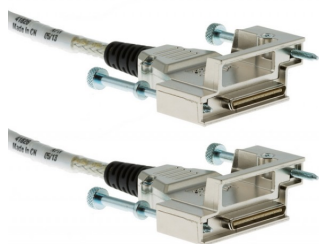

# Cisco CAB-STACK-50CM Gegevensblad

Cisco StackWise stapelkabel van 50 cm

CAB-STACK-50CM

De Cisco CAB-STACK-50CM Stackwise stapelkabels kunnen een combinatie van Catalyst 3750 en 3750-E stapelbare schakelaars verbinden om een enkele schakeleenheid te vormen of een reeks 3750X-schakelaars samen om een enkele schakeleenheid te vormen. Deze Cisco-datakabels zijn specifiek bedoeld om te werken met Gigabit Ethernet, terwijl ze het ook gemakkelijk maken om switch toe te voegen, te verwijderen en opnieuw te implementeren zonder onderbreking. Wat nog beter is, u kunt deze datakabels gebruiken om tot negen schakelaars te stapelen tot een enkele eenheid met één hoofdschakelaar.

## Functies

- CAB-STACK-50CM stapelkabels zijn 50 cm centimeter (0,5 m) lang en worden gebruikt voor korte verbindingen van minder dan 18 inch
- Cisco Stackwise CAB-STACK-kabels zijn speciale verbindingkabels die worden gebruikt om tot negen individuele Cisco Catalyst 3750-switches aan te sluiten tot één logische eenheid
- Stackwise-kabels ondersteunen snelheden van 16 Gbps in beide richtingen, wat een bidirectioneel verkeerstotaal van 32 Gbps bandbreedte oplevert
- Innovatieve stapeltechnologie is ontworpen voor Gigabit Ethernet-bandbreedte en maakt toevoegingen, verwijderingen en herimplementatie van switches mogelijk zonder onderbreking van de service

## Specificaties

- Manuf Part#: CAB-STACK-50CM=
- Onderdeelnummer: 72-2632-01
- Beschrijving: Cisco StackWise 50CM stapelkabel
- Type: Stapelkabel
- Connector 1: Stapel
- Connector 2: Stapel
- Lengte: 0,5 meter
- Kleur: grijs
- Geleidermateriaal: koper

### Compatibiliteit

De CAB-STACK-50CM is ontworpen voor Cisco Catalyst 3750G-24T SMI, 3750X-12S-E, 3750X-12S-S, 3750X-24P-E, 3750X-24P-L, 3750X-24P-S, 3750X-24S- E, 3750X-24S-S, 3750X-24T-E, 3750X-24T-L, 3750X-24T-S, 3750X-48P-E, 3750X-48PF-E, 3750X-48PF-L, 3750X-48PF-S, 3750X-48P-L, 3750X-48P-S, 3750X-48T-E, 3750X-48T-L, 3750X-48T-S.