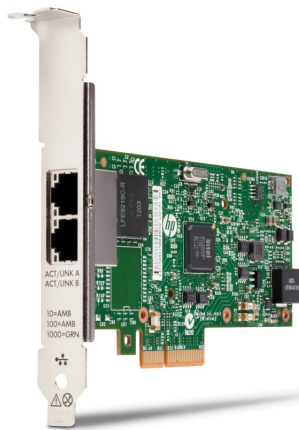

HPE C3N37AA Gegevensblad

HPE 361T PCIe DUBBELE POORT GIGABIT NIC, 713029-001

C3N37AA

De HP 361T PCIe Dual Port Gigabit NIC is een krachtige PCI Express (PCIe) Gen 2.1 dual-port, koper, gigabit netwerkoplossing voor HP Z-Workstation klanten die het nieuwste willen op het gebied van dual-port Gigabit Ethernet bandbreedte en functies. Het biedt twee poorten op een enkele PCI Express-adapter, waardoor klanten waardevolle I/O-sleuven kunnen bewaren voor ander gebruik. De 361T bevat ondersteuning voor Wake-on-LAN (WOL). Pre-Boot Execution environment (PXE) is standaard uitgeschakeld. Bovendien wordt het geleverd met ondersteuning voor Jumbo Frames, Network Fault Tolerance, Load Balancing en verschillende offload-mogelijkheden zoals Segmentation Offload en Large Send Offload (LSO) die verdere verbeteringen in de netwerkdoorvoer bieden. Bovendien is het eenvoudig te installeren in standaard- of low-profile slots met ondersteuning voor IPv6-pakketverzending en -ontvangst. 361T biedt ondersteuning voor de nieuwste energiebeheertechnologie \square zoals Energy Efficient Ethernet (EEE) en DMA Coalescing. Deze nieuwste dual-port adapter wordt geleverd met IEEE 1588 Precision Time Stamping-functie.