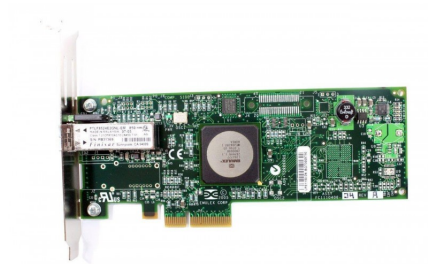

HPE A8002A Gegevensblad

HPE FC2142SR 4GB 1-POORT PCIE X4 FIBER CHANNEL HOST BUS ADAPTER, 397739-001

A8002A

De HP StorageWorks PCIe 4Gb FC Host Bus Adapters (HBA's) ondersteunen klanten die HP ProLiant servers met PCIe I/O-sleuven gebruiken met een breed scala aan besturingssystemen. Deze Fibre Channel HBA's zijn producten van de tweede generatie die deze nieuwe snellere I/O-busarchitectuur ondersteunen en klanten de mogelijkheid bieden om deze te gebruiken om verbinding te maken met hun HP StorageWorks-arrays.

Specificaties

- Onderdeelnummer: A8002A
- Sleuftype: PCIe naar Fibre Channel
- Kanalen: enkel
- Poortsnelheid: 4 Gb
- Gewicht: 6,0 lb
- Afmetingen (B x D x H): 9,76 x 10,35 x 7,6 inch

Compatibele besturingssystemen