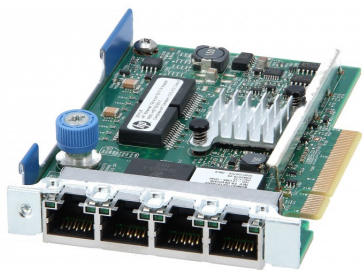

# HPE 684208-B21 Gegevensblad

HPE ETHERNET 1GBE 4P 331FLR FIO-ADAPTER, 634025-001

684208-B21

De HP 684208-B21 geeft je vier poorten gigabit ethernet. HP 684208-B21 adapters zijn ontworpen voor Proliant generatie 8 servers. Deze kaart is gebouwd rond de Broadcom 5719-chip. U hebt een open PCIe (express)-sleuf in een compatibele HP server nodig om de 684208-B21 331FLR 4-poorts 1GB Ethernet-adapter te installeren en te gebruiken.

## Specificaties

- Type apparaat: netwerkadapter - 4 poorten
- Interface (bus) Type : Pci Express 2.0 X4
- Processor: 1 x Bcm5719 - Broadcom
- Ram: 276 Mb