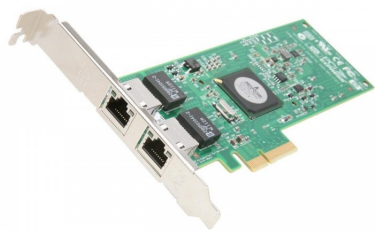

# HPE 458492-B21 Gegevensblad

HPE NC382T PCI EXPRESS MULTIFUNCTIONELE GIGABIT-SERVERADAPTER MET DUBBELE POORT, 458491-001, 453055-001

458492-B21

HP NC382T is een high-performance PCI Express (PCIe) Dual Port, koperen, multifunctionele gigabit serveradapter voor de veeleisende ProLiant-klant die gewend is aan optimale prestaties. Met de NC382T kunnen klanten waardevolle I/O-slots besparen. Het maakt gebruik van de Broadcom 5709-chipset en is geschikt voor zowel standaard- als low-profile slots. Het wordt een ondersteunde optie op de meeste ProLiant DL- en ML-servers tegen een zeer concurrerende prijs.

Omdat het een multifunctionele NIC is, ondersteunt de NC382T TOE (TCP/IP Offload Engine) alleen voor Windows en Accelerated Internet Small Computer System Interface (Accelerated iSCSI). Het zit ook boordevol functies die ProLiant-klanten gewend zijn, waaronder: ondersteuning voor failover en taakverdeling, Wake on LAN, Pre-Boot Execution Environment (PXE), grote verzendcapaciteit, meerdere VLAN-tagging, automatisch onderhandelde 10 /100/1000 Mbps Ethernet-snelheden en ondersteuning voor IPv6-pakketverzending en -ontvangst (exclusief alle offload-mogelijkheden).

## Specificaties

- HPE-optie onderdeelnummer: 458492-B21
- HPE-reserveonderdeelnr.: 458491-001
- Hostinterface: PCI Express x4

- Totaal aantal poorten: 2
- Aantal netwerkpoorten (RJ-45): 2
- Vormfactor: insteekkaart
- Netwerk (RJ-45): Ja
- Afmetingen: 1,2 x 7,5 x 11 inch
- Artikelgewicht: 7 ons

## Inhoud pakket

- HP NC382T PCI Express multifunctionele gigabit serveradapter met twee poorten in een antistatische tas
- Volledige hoogte en halve hoogte beugels, de volledige hoogte is voorgeïnstalleerd op de kaart
- Kaart voor snelle installatie
- Verklaring productgarantie
- Stuurprogramma's, gebruikershandleiding en hulpprogramma's