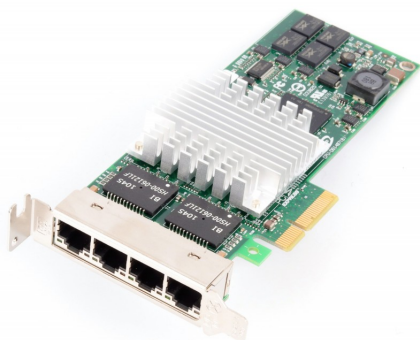

# HPE 435508-B21 Gegevensblad

HPE NC364T PCI-E QUAD POORT GIGABIT SERVER ADAPTER, 436431-001, 435506-003

435508-B21

De HP NC364T PCI Express quad-poort gigabit serveradapter beschikt over vier 10/100/1000T Gigabit Ethernet-poorten op één kaart, waardoor waardevolle server-I/O-slots voor andere doeleinden worden bespaard. De vier poorten bieden de hoogste beschikbare poortdichtheid voor ProLiant-servers in een enkele PCI Express-netwerkadapter. De NC364T is ideaal voor virtualisatie, beveiliging, serverconsolidatie, netwerksegmentatie en andere ProLiant-servertoepassingen die maximale doorvoer en poortdichtheid vereisen. De totale doorvoer van 4Gbps komt tegemoet aan de behoeften van klanten die een hoge bandbreedte wensen, maar nog niet klaar zijn om over te stappen op 10 Gigabit Ethernet.

De NC364T is een low-profile kaart met beugels van zowel volledige hoogte als halve hoogte in de kit. De x4 PCI Express-interface is compatibel met x4-, x8- en x16 PCI-slots. De NC364T is getest en voldoet aan de veeleisende HP-normen en biedt volledige ondersteuning voor stuurprogramma's op een grote verscheidenheid aan ProLiant-servers. De adapter wordt geleverd met teaming-stuurprogramma's voor alle belangrijke besturingssystemen, teaming-hulpprogramma's, meerdere VLAN-tagging-mogelijkheden, configuratiehulpprogramma's en ondersteuning voor IPv6-pakketverzending en -ontvangst (exclusief alle offload-mogelijkheden).

## Belangrijkste kenmerken

- Type apparaat: netwerkadapter - 4 poorten

- Vormfactor: insteekkaart - laag profiel
- Interface (bus) Type : Pci Express X4
- Revisie pci-specificatie: pcie 1.0a

## Inhoud pakket

- HP NC364T PCI Express gigabit serveradapter met vier poorten
- Beugels op volledige hoogte en halve hoogte; de beugel op volledige hoogte is voorgeïnstalleerd op de kaart
- Kaart voor snelle installatie inclusief instructies voor het wisselen naar de halfhoge beugel (indien nodig)
- Verklaring productgarantie