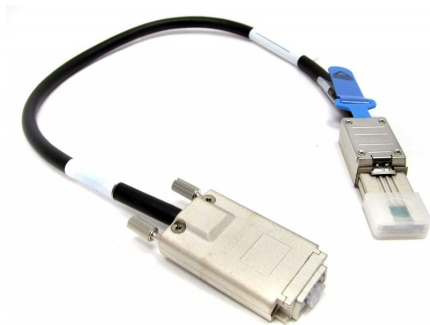

HPE 419569-B21 Gegevensblad

HPE 419569-B21 Ext Mini SAS 0,5 m kabel, 408770-001

419569-B21

HPE 419569-B21 Ext Mini SAS 0,5 m kabel, 408770-001

Algemeen

- Type opslagkabel: externe SAS-kabel
- SAS Lane Aantal: 4-Lane
- Lengte: 1,6 ft

Connectiviteit

- Connector: 26-pins 4x afgeschermde Mini MultiLane SAS (SFF-8088)
- Connector (tweede uiteinde): 4 x InfiniBand (SFF-8470)

Compatibiliteitsinformatie

De HPE 419569-B21 is ontworpen voor

- HPE SC44Ge Hostbus-adapter □ HPE StorageWorks Modular Smart Array 2000 Drive Enclosure I/O Module, 2000 Dual I/O, 2000 Single I/O, 2300fc G2